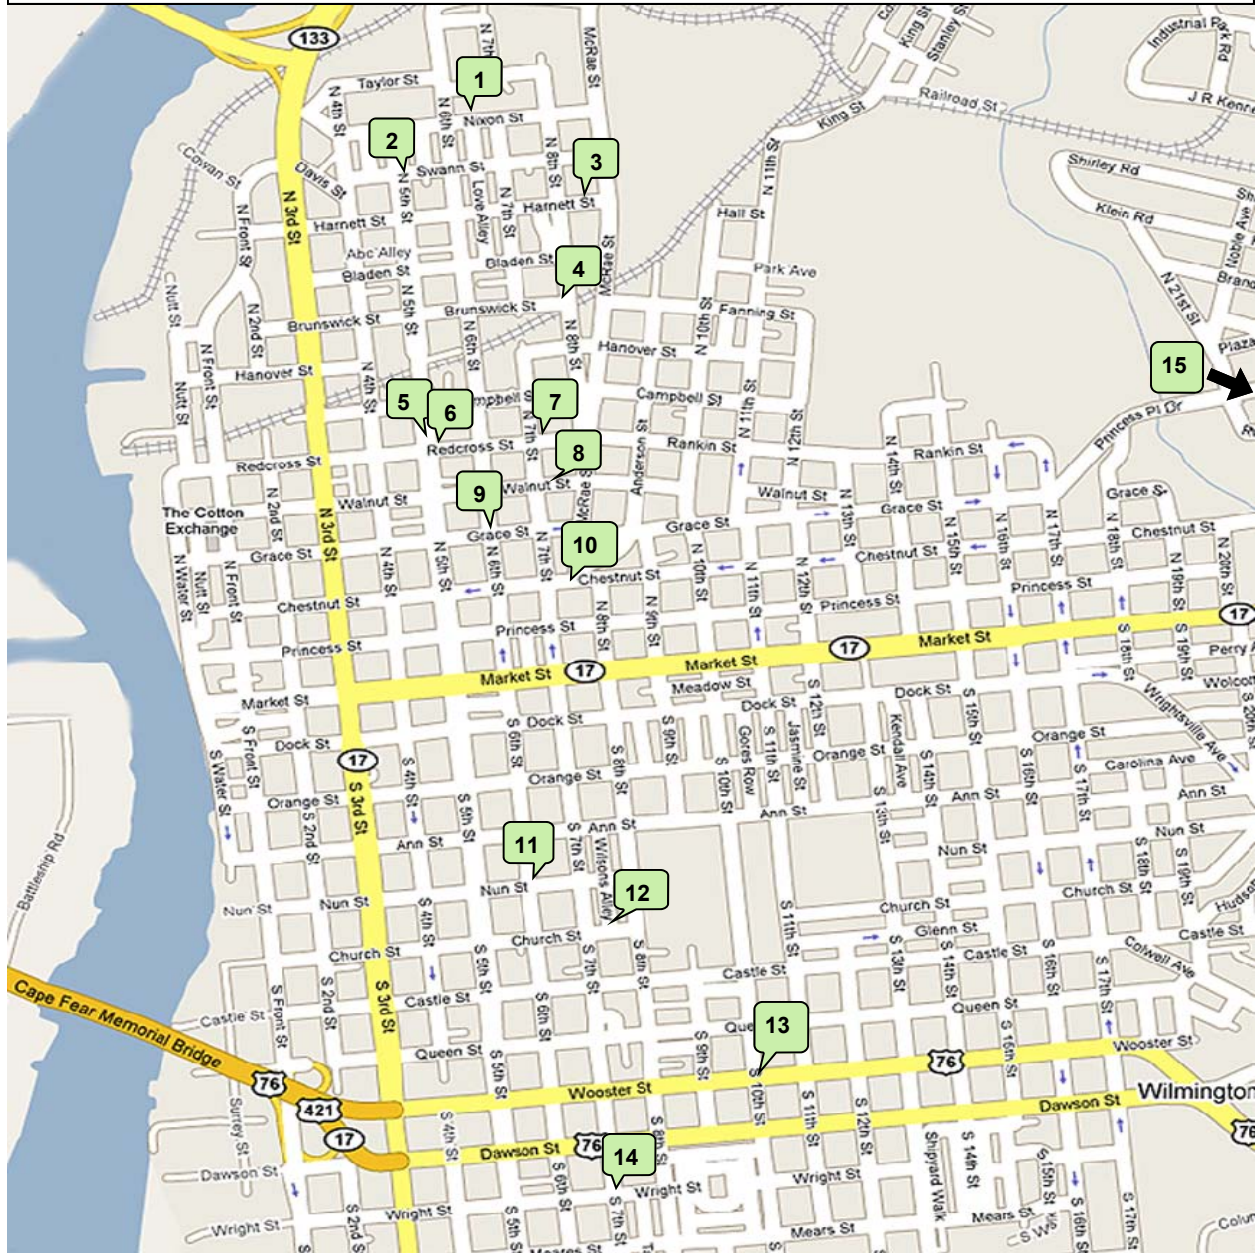

## The Wilmington Church Tour

### Tour Map Legend

- |   |  |  |
|---|--|--|
| <p><b>1. Warner Temple AME Zion Church</b><br/>620 Nixon St<br/>910-763-6308</p>                | <p><b>6. St. Stephen AME Church</b><br/>501 Redcross St<br/>910-762-9829</p>                       | <p><b>11. Gregory Congregational Church</b><br/>609 Nun St<br/>910-763-8513</p>                      |
| <p><b>2. Mt. Zion AME Church</b><br/>1111 N. 5<sup>th</sup> Ave<br/>910-763-2660</p>            | <p><b>7. Central Baptist Church</b><br/>702 Redcross St<br/>910-763-2436</p>                       | <p><b>12. St. Luke AME Zion Church</b><br/>709 Church St<br/>910-762-7676</p>                        |
| <p><b>3. Mt. Calvary Baptist Church</b><br/>850 Harnett St<br/>910-762-8186</p>                 | <p><b>8. Shiloh Baptist Church</b><br/>719 Walnut St<br/>910-762-1690</p>                          | <p><b>13. Mount Nebo Baptist Church</b><br/>801 S. 10<sup>th</sup> St<br/>910-763-5302</p>           |
| <p><b>4. St. Phillip AME Church</b><br/>815 N. 8<sup>th</sup> St<br/>910-762-3573</p>           | <p><b>9. St. Marks Episcopal Church</b><br/>601 Grace St<br/>910-763-3292</p>                      | <p><b>14. Mt. Olive AME Church</b><br/>1001 S. 7<sup>th</sup> St<br/>910-763-3955</p>                |
| <p><b>5. First Baptist Missionary Church</b><br/>520 N. 5<sup>th</sup> Ave<br/>910-763-2647</p> | <p><b>10. Chestnut Street<br/>Presbyterian Church USA</b><br/>712 Chestnut St<br/>910-762-1074</p> | <p><b>15. Ebenezer Missionary<br/>Baptist Church</b><br/>2929 Princess Place Dr<br/>910-762-0580</p> |